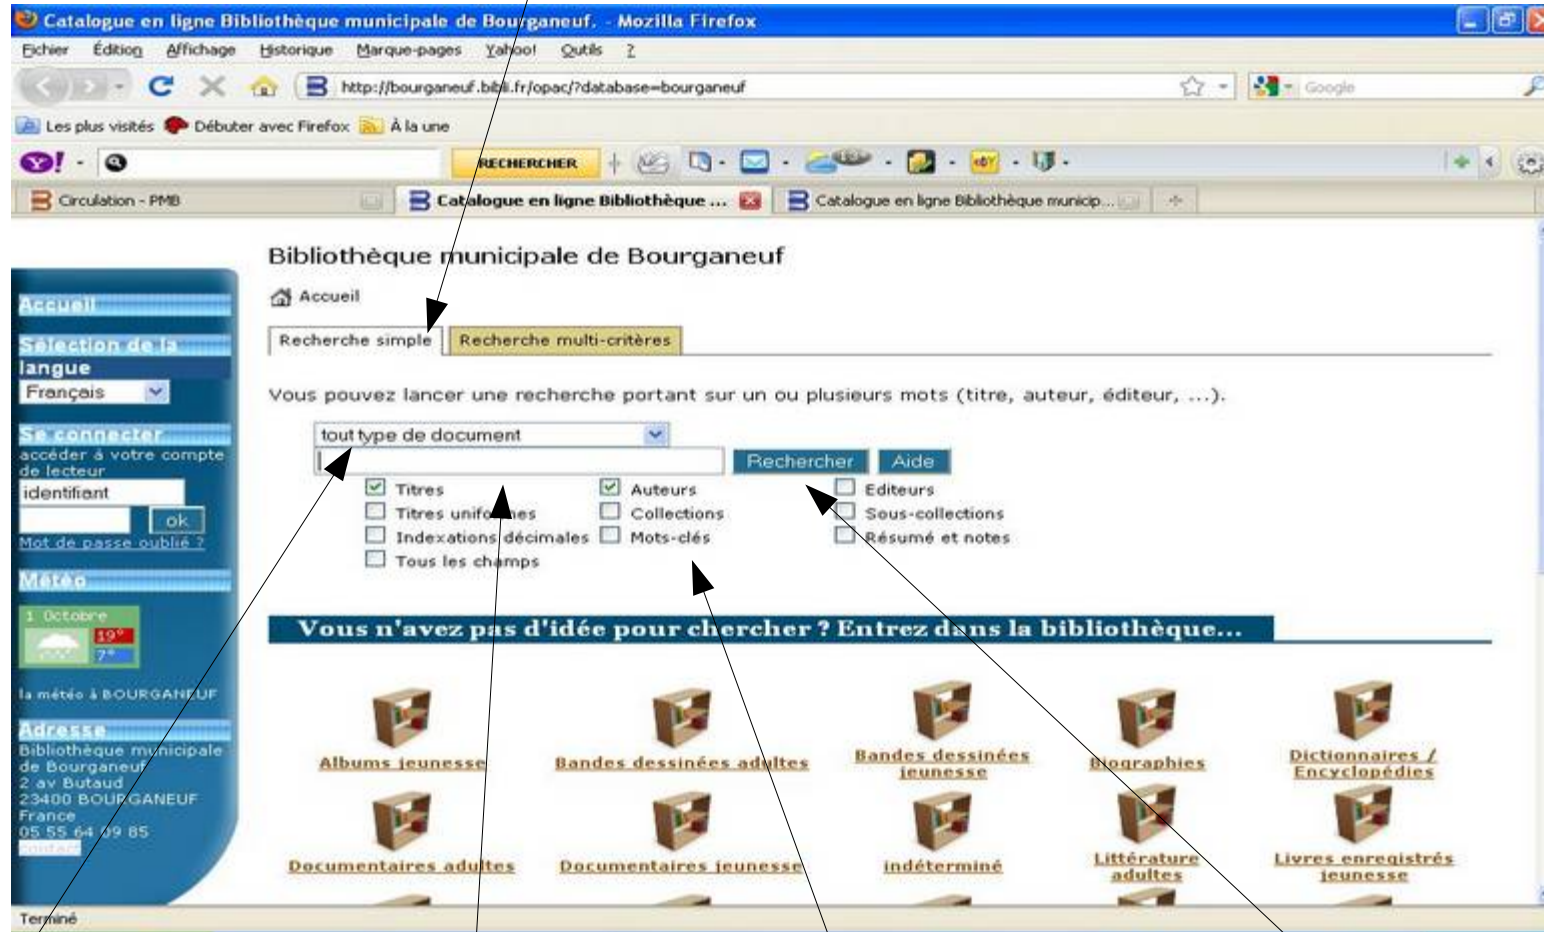

Faire une recherche simple

1
Indiquez le type de document que vous recherchez

3
Fenêtre dans laquelle vous tapez votre recherche

2
Cliquez sur les critères sur lesquels porte votre recherche

4
Cliquez sur la fenêtre pour lancer la recherche